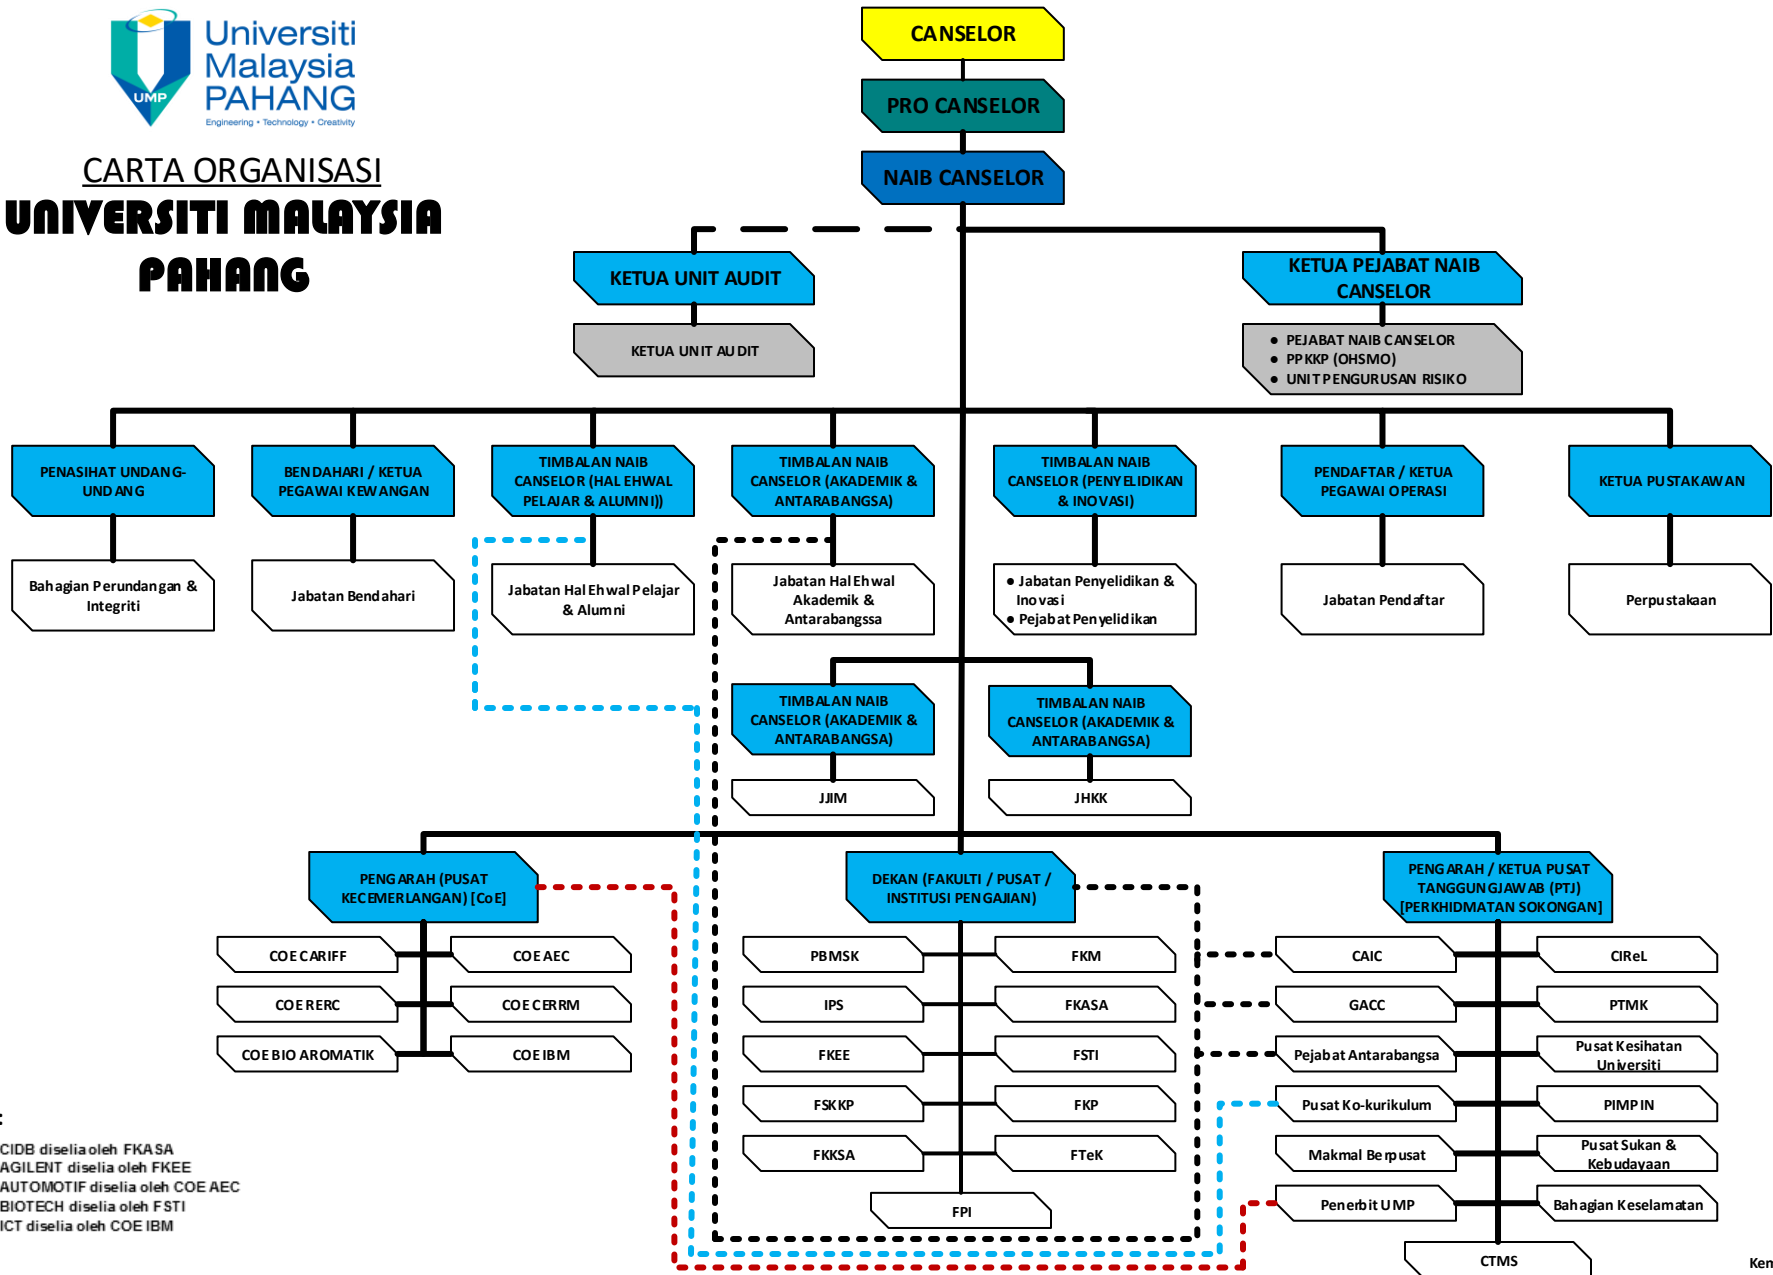

CARTA ORGANISASI UNIVERSITI MALAYSIA PAHANG

NOTA ** :

- ICOE CIDB diselia oleh FKASA
- ICOE AGILENT diselia oleh FKEE
- ICOE AUTOMOTIF diselia oleh COE AEC
- ICOE BIOTECH diselia oleh FSTI
- ICOE ICT diselia oleh COE IBM

GLOSERI :

AEC = Pusat Kejuruteraan Automotif	FKEE = Fak. Kej. Elektrik & Elektronik	FPI = Fak. Pengurusan Industri	PBMSK = Pusat Bahasa Moden & Sains Kemanusiaan	CTMS = Pusat Pengurusan & Perkhidmatan Teknologi
CAIC = Pusat Inovasi & Daya Saing Akademik	FKASA = Fak. Kej. Awam & Sumber Alam	GACC = Pusat Akademik & Kerjaya Jerman	PTMK = Pusat Teknologi Maklumat & Komunikasi	
CERMM = Pusat Pengurusan & Penyelidikan Sumber Alam	FKSSP = Fak. Sistem Komputer & Kej. Perisikan	IPS = Institut Pengajian Siswazah	PIMPIN = Pusat Islam & Pembangunan Insan	
CARIFF = Pusat Kecemerlangan Penyelidikan Aliran Bendalir Bandalir Termaju	FSTI = Fak. Sains & Teknologi Industri	JPPH = Jabatan Pembangunan & Pengurusan Harta	RERC = Pusat Kajian Nadir Bumi	
FKKSA = Fak. Kej. Kimia & Sumber Alam	FKP = Fak. Kej. Pembuatan	JJIM = Jabatan Jaringan Industri & Masyarakat	CIREL = Pusat Sumber Manusia Pengajaran & e-Pembelajaran	
FKM = Fak. Kej. Mekanikal	FTek = Fak. Teknologi Kejuruteraan	JHKK = Jabatan Hal Ehwal Korporat & Kualiti	ICOE = Pusat Kecemerlangan Industri	